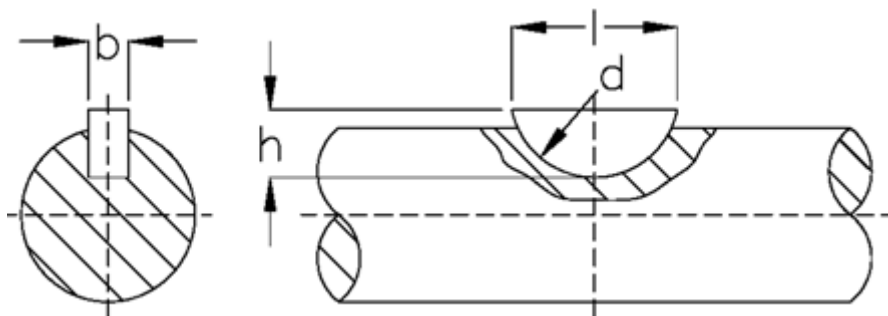

Varenummer: 09010624

Beskrivelse: KLEE Skivefeder 5x7,5 DIN 6888

## Mål

---

$b = 5.0$

$d = 19$

$h = 7.5$

$l = 18.57$